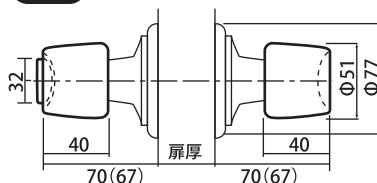

室内側は

サムターンで
施錠・開錠

室外側は

シリンダーキーで
施錠・開錠

※キーブランクは TLH-V1

寸法

仕様

- スピンドル 1・2 タイプ
- 対応扉厚 : 25mm～43mm
- ビスピッチ: 42mm・44mm
50mm
- 丸座径 : 65mm・77mm
- ピンシリンダータイプ
- キー 3 本付
- 対応キーブランク: TLH-V1