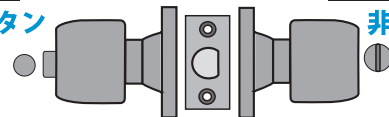

# ユニバーサル円筒錠 トイレ・浴室錠 TLH-60

商品番号 32010060

ゴール・ショウワ・アルファなどのトイレ・浴室錠と交換可能

室内側は **プッシュボタン** 室外側は **非常開錠**