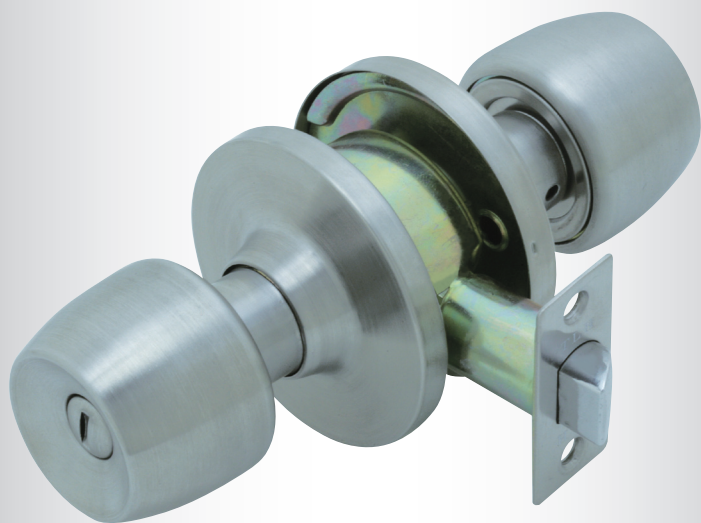

# ユニバーサル円筒錠 トイレ・浴室錠 TLH-60

商品番号 32010060

ゴール・ショウワ・アルファなどのトイレ・浴室錠と交換可能

室内側は **プッシュボタン** 室外側は **非常開錠**

### 仕様

- 対応扉厚 : 25mm~45mm
- 丸座径 : 75mm
- バックセット: 60mm
- ノブ・丸座 : ステンレス製
- 取付方式 : 丸座ねじ式扉厚調整  
室内側ねじ取付式

### 付属部品

- トイレ・化粧室・個室・寝室などに最適です。
- 施錠はボタンを押すだけ、開錠はノブを廻すだけのワンタッチ施開錠です。
- 非常の場合は、外側からコインなどで開錠可能です。
- 扉厚対応が25mm~45mmの為、幅広い対応が可能です。
- 丸座径が75mmと大きいので、取替え時のペンキはがれ、日焼け、汚れ隠し等に対応できます。
- 左右勝手が共通の為、自由な施工が可能です。
- 丸座がねじ式の為、各種扉厚でのセンター出しが容易です。
- 簡易取付タイプで施工が簡単です。