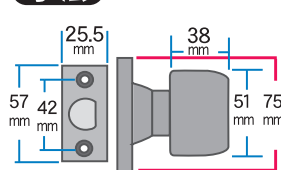

### 寸法

### 仕様

- 対応扉厚 : 25mm~45mm
- 丸座径 : 75mm
- バックセット: 60mm
- ノブ・丸座 : ステンレス製
- 取付方式 : 丸座ねじ式扉厚調整  
室内側ねじ取付式