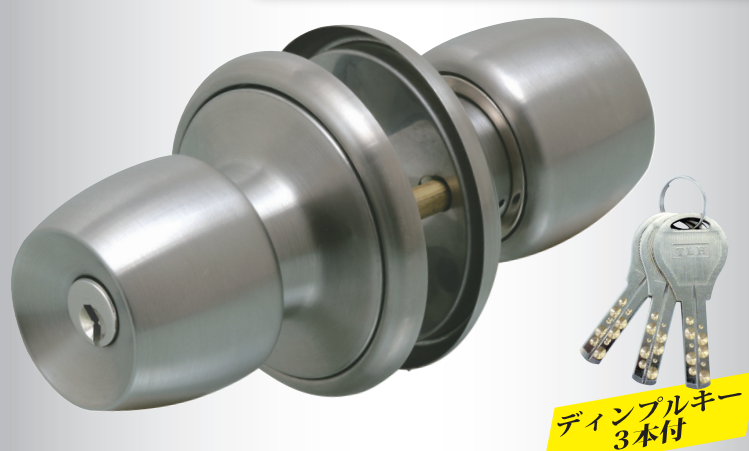

FUKI TLH-65 ユニバーサル取替玉座 デンプル シリンダー

商品番号 32010065

ドアメーカー34社・錠前メーカー7社のインテグラル錠のドアノブと交換が可能

デンプルキー 3本付

- デンプルシリンダーにより高い防犯性(耐ピッキング性能5分以上)
- インテグラル錠が付いている扉には、付属スピンドルの交換だけで簡単に錠前交換ができます。
- 扉厚調整リング採用により、扉厚25mm~43mmまでスピンドルを取替えずに対応が可能です。
- 1スピンドル型は、標準・細幅・太幅の3種類を付属しています。
- エスカッションが77mmと大きいので、取替え時のペンキはがれ、日焼け、汚れ隠し等に対応できます。
- 5種類の付属スピンドルで、各錠前メーカーへの対応が可能です。
- 左右勝手が共通の為、自由な施工が可能です。
- 簡易取付タイプで施工が簡単です。
- デンプルキー 3本付(4本付・5本付あり)

寸法

()内は扉厚調整リングを外したときの寸法

仕様

- スピンドル 1・2 タイプ
- 対応扉厚 : 25mm~43mm
- ビスピッチ: 42mm・44mm
50mm
- 丸座径 : 65mm・77mm
- デンプルシリンダータイプ
- キー 3本付
- 対応キーブランク: TLH-V1

付属部品

在庫負担が
少ない!!
仕入価格が
低い!!
大きな利益

適合ドアメーカー

- トステム(トーヨーサッシ)
- 三協アルミ
- 新日軽
- YKK(吉田工業)
- 不二サッシ
- 立山アルミ
- 三和シャッター
- その他27社共通

19種類のドアノブと交換が可能なりスト

メーカー	商品名	シリンダータイプ	扉厚	メーカー	商品名	シリンダータイプ	扉厚
ミワ MIWA	U9-HMD-1	KNB (TZ-6)	U9 33-42	アルファ	33KN-TRW-32D-ALU (TZ-3)	5ピン	25-43
	145HM0-1	KNB	U9 25~29 29~33		D36KN-TRW-32D-1	デンプル	23-43
	U9-HMW-1	KNB	U9 33-42		D36KN-TRW-32D-2		25-42
	PR-HMD-1	KNB	デンプル 33-42	AGE	CW-123 取替玉座	5ピン	25-42
	JN-HMD-1	KNB	33-42	エーエージェント	1000GM	5ピン	25-42
ゴール GOAL	P-UC-5Q	玉座	6ピン 33-43	家研販売	GMD-500	キー 5 本付	デンプル 22-43
	N-UC-5E	S2 玉座 (TZ-4)	5ピン 25-43		DU-H75		23-43
	V-UC-5Q	取替玉座	デンプル 25-43		DU-S75	デンプル	23-43
ショウワ SHOWA	DAC-II	(TZ-1)	5ピン 25-42		DU-HM75		25-41
	MX-DAC		デンプル 25-42				